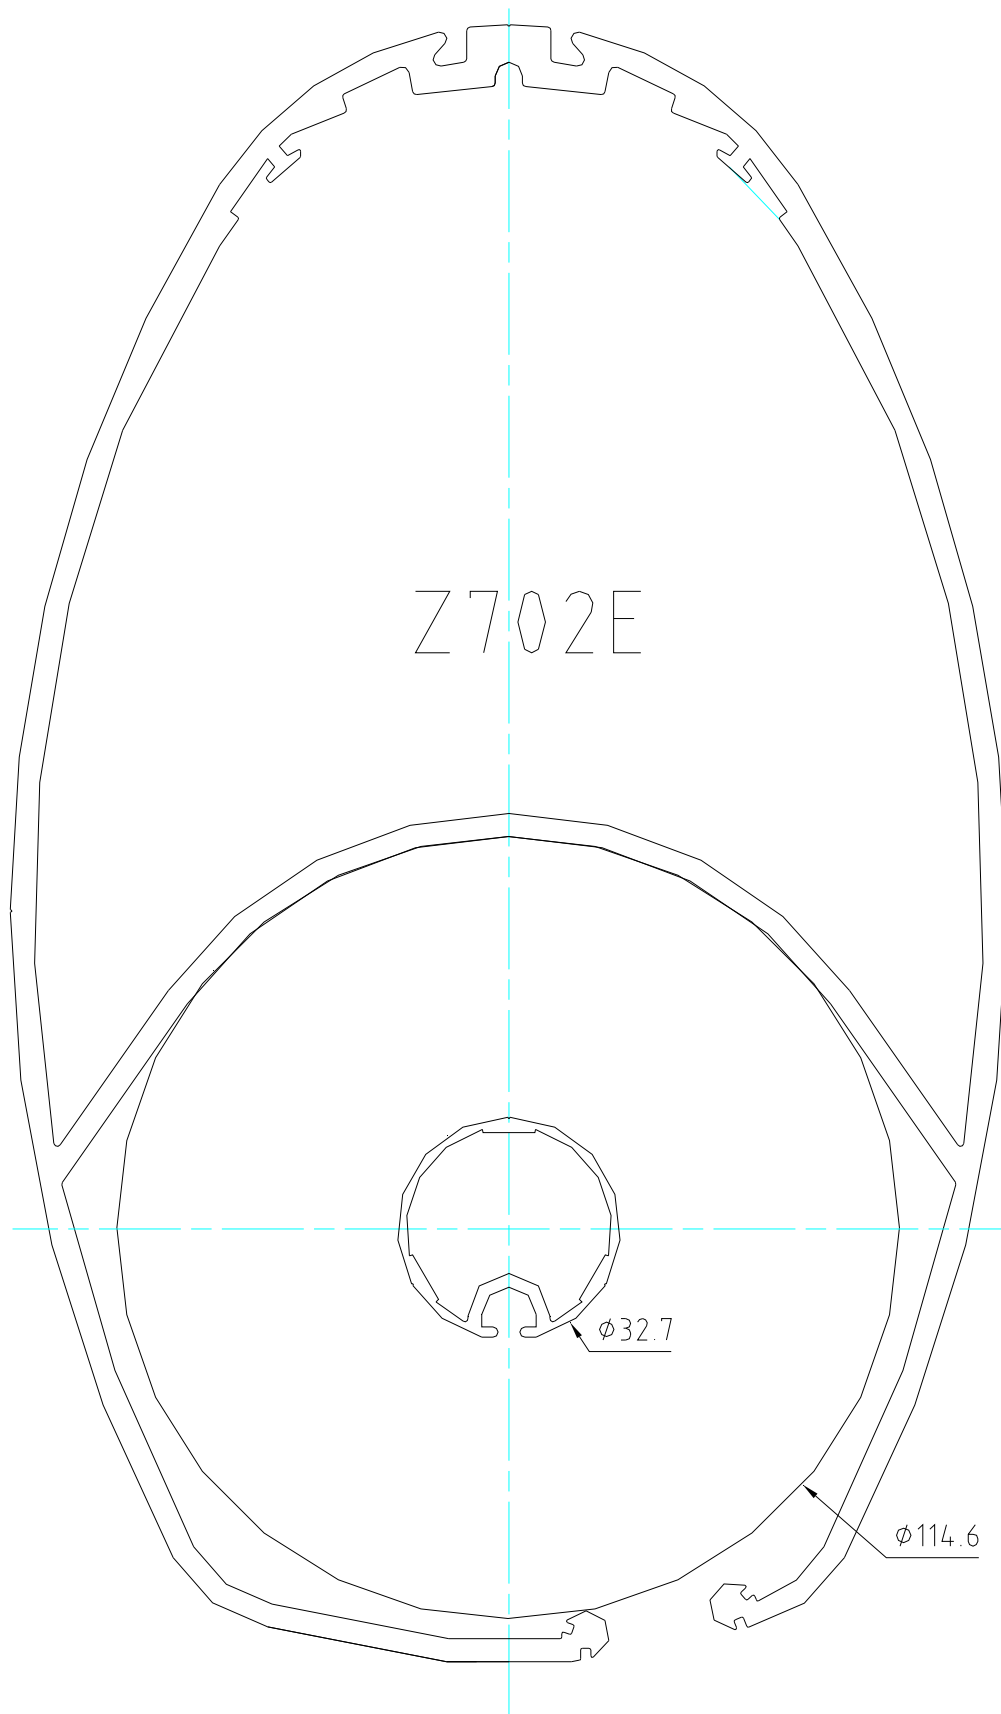

Informations Voiliers

Mât enrouleur

Z.Diffusion
10 av Louis Lumière
Z.I de Périgny
17184 Périgny France
www.z-spars.com