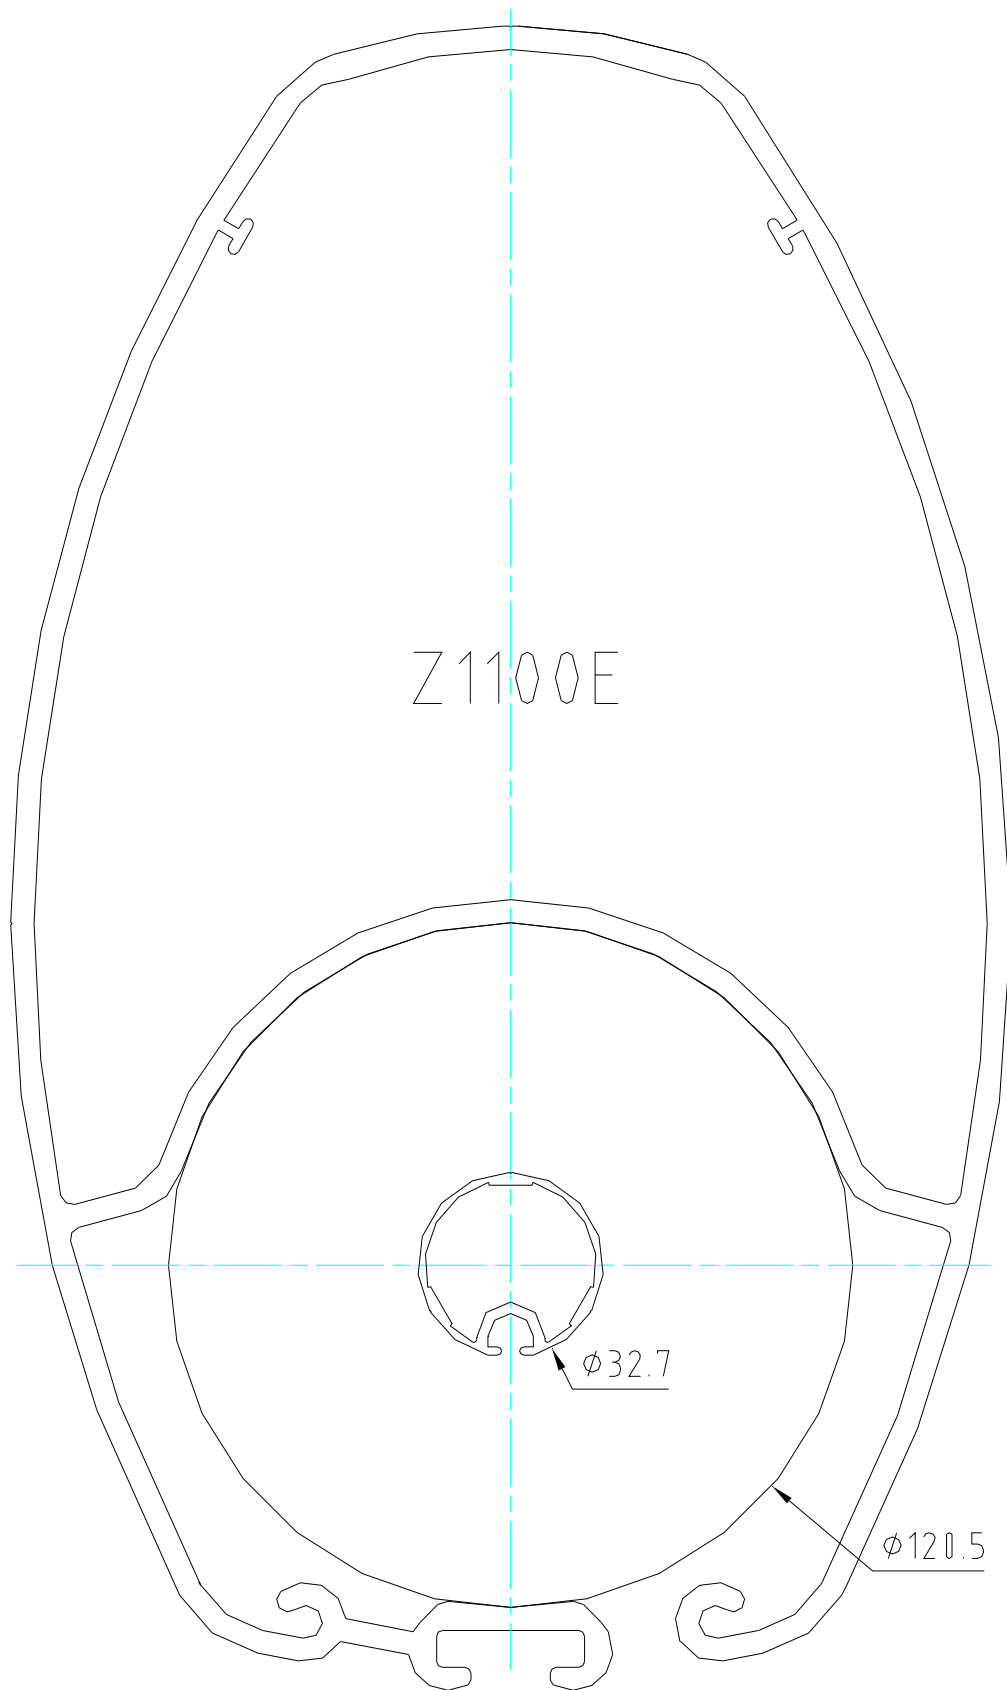

Informations Voiliers

Mât enrouleur

Z.Diffusion
10 av Louis Lumière
Z.I de Périgny
17184 Périgny France
www.z-spars.com

Page :10/11