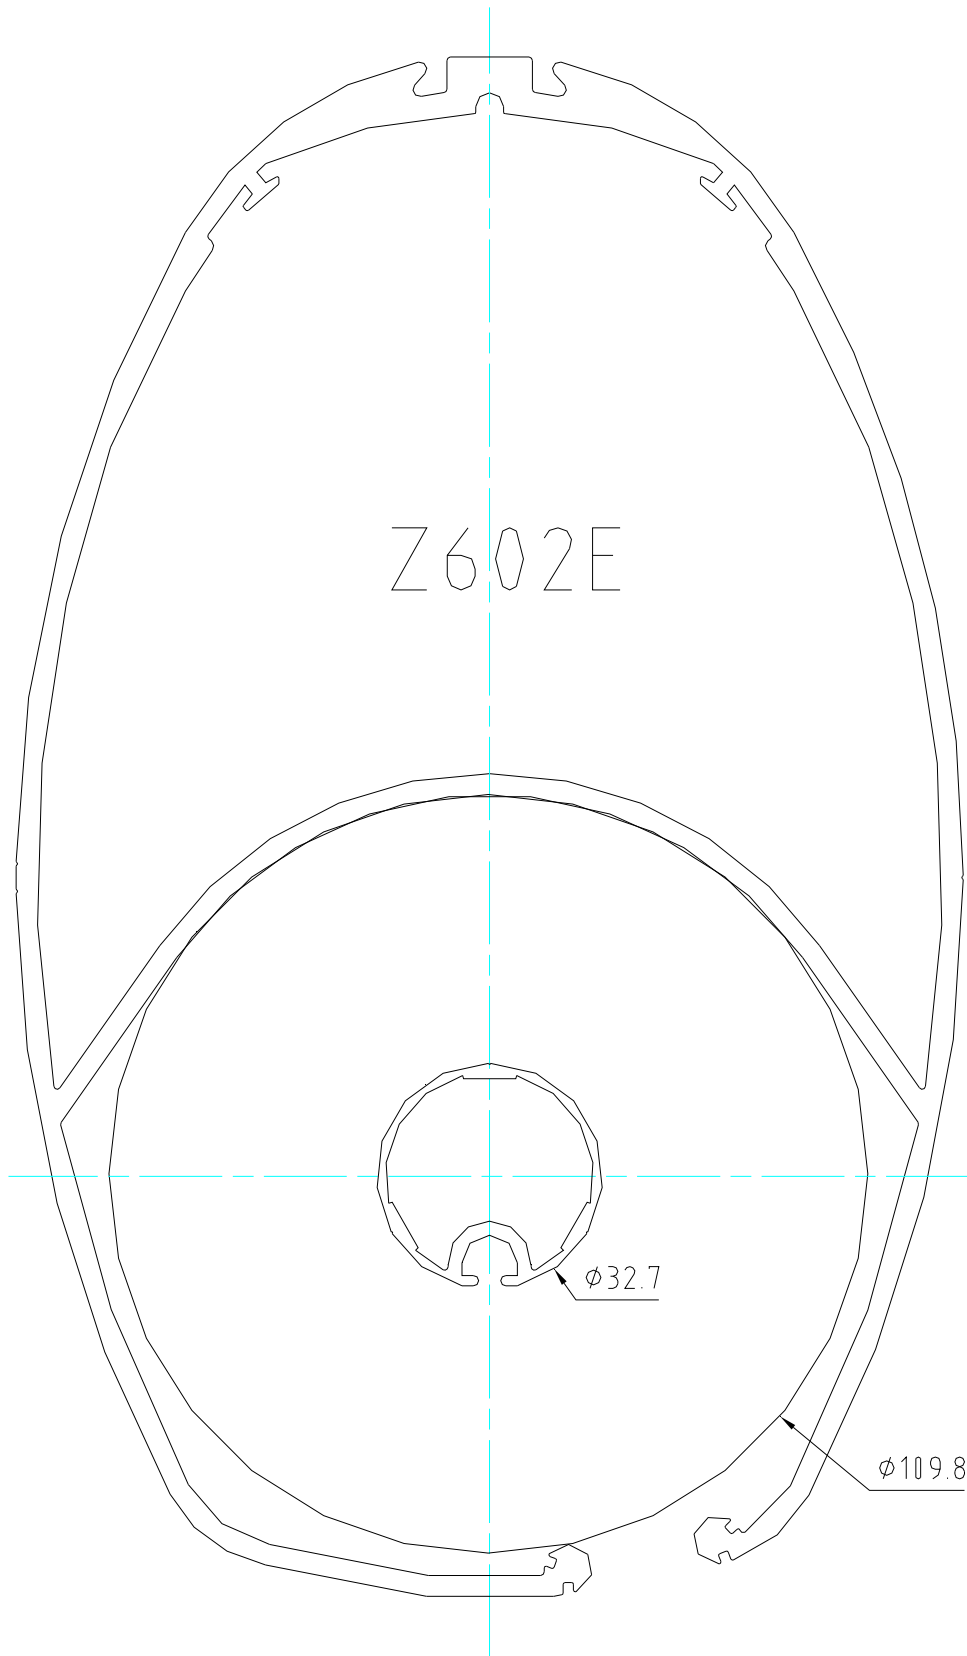

Informations Voiliers

Mât enrouleur

Z.Diffusion
10 av Louis Lumière
Z.I de Périgny
17184 Périgny France
www.z-spars.com

Page :7/11