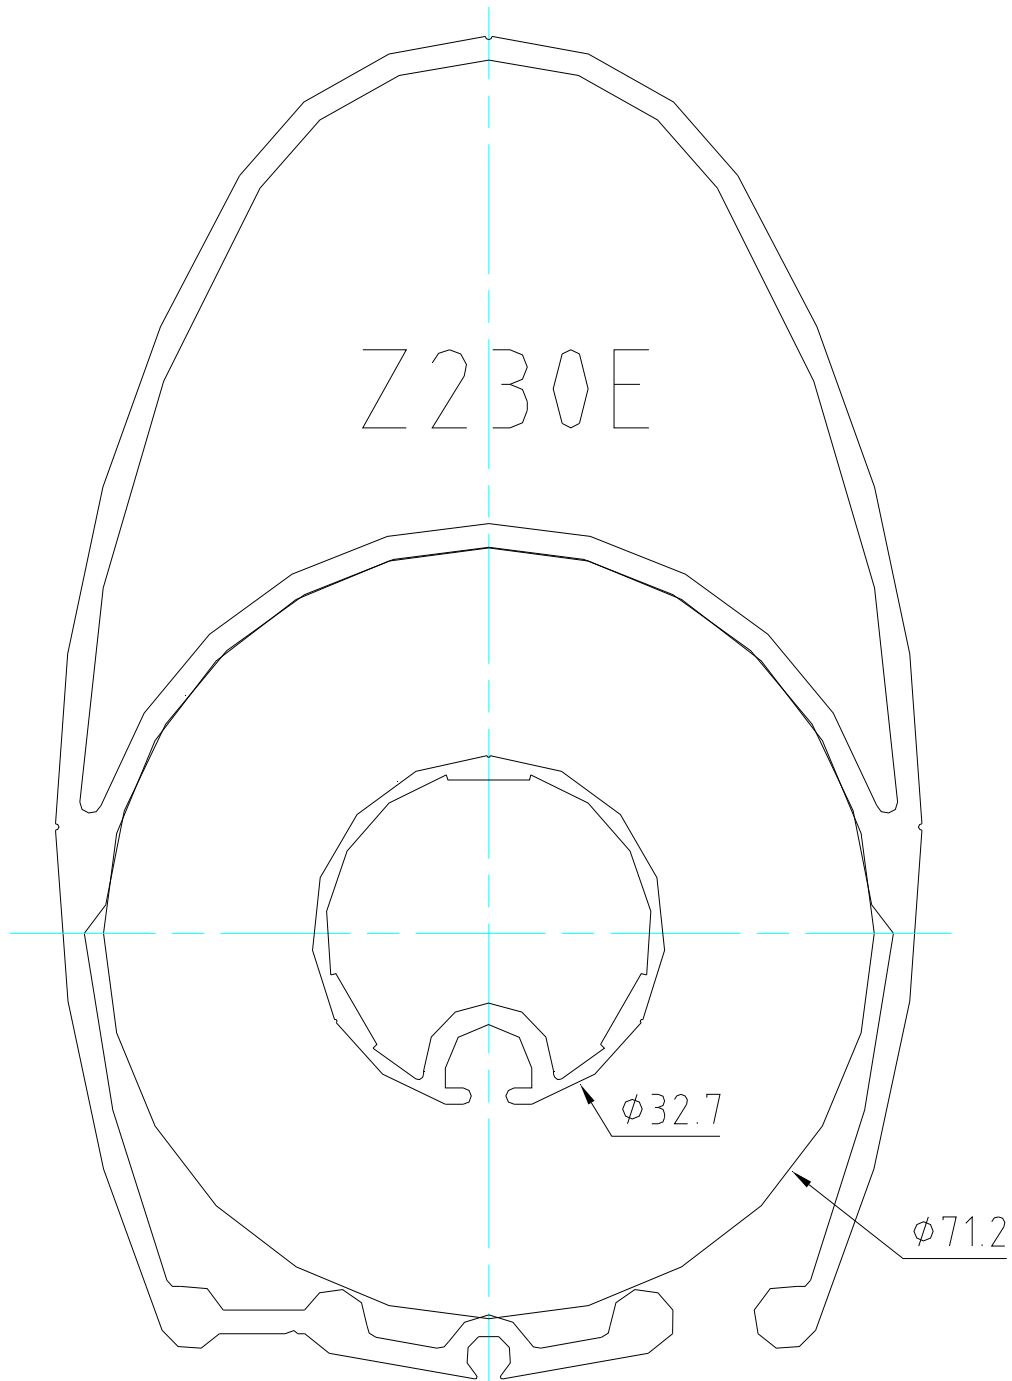

Informations Voiliers

Mât enrouleur

Z.Diffusion
10 av Louis Lumière
Z.I de Périgny
17184 Périgny France
www.z-spars.com

Page :2/11

Dimension magasin :