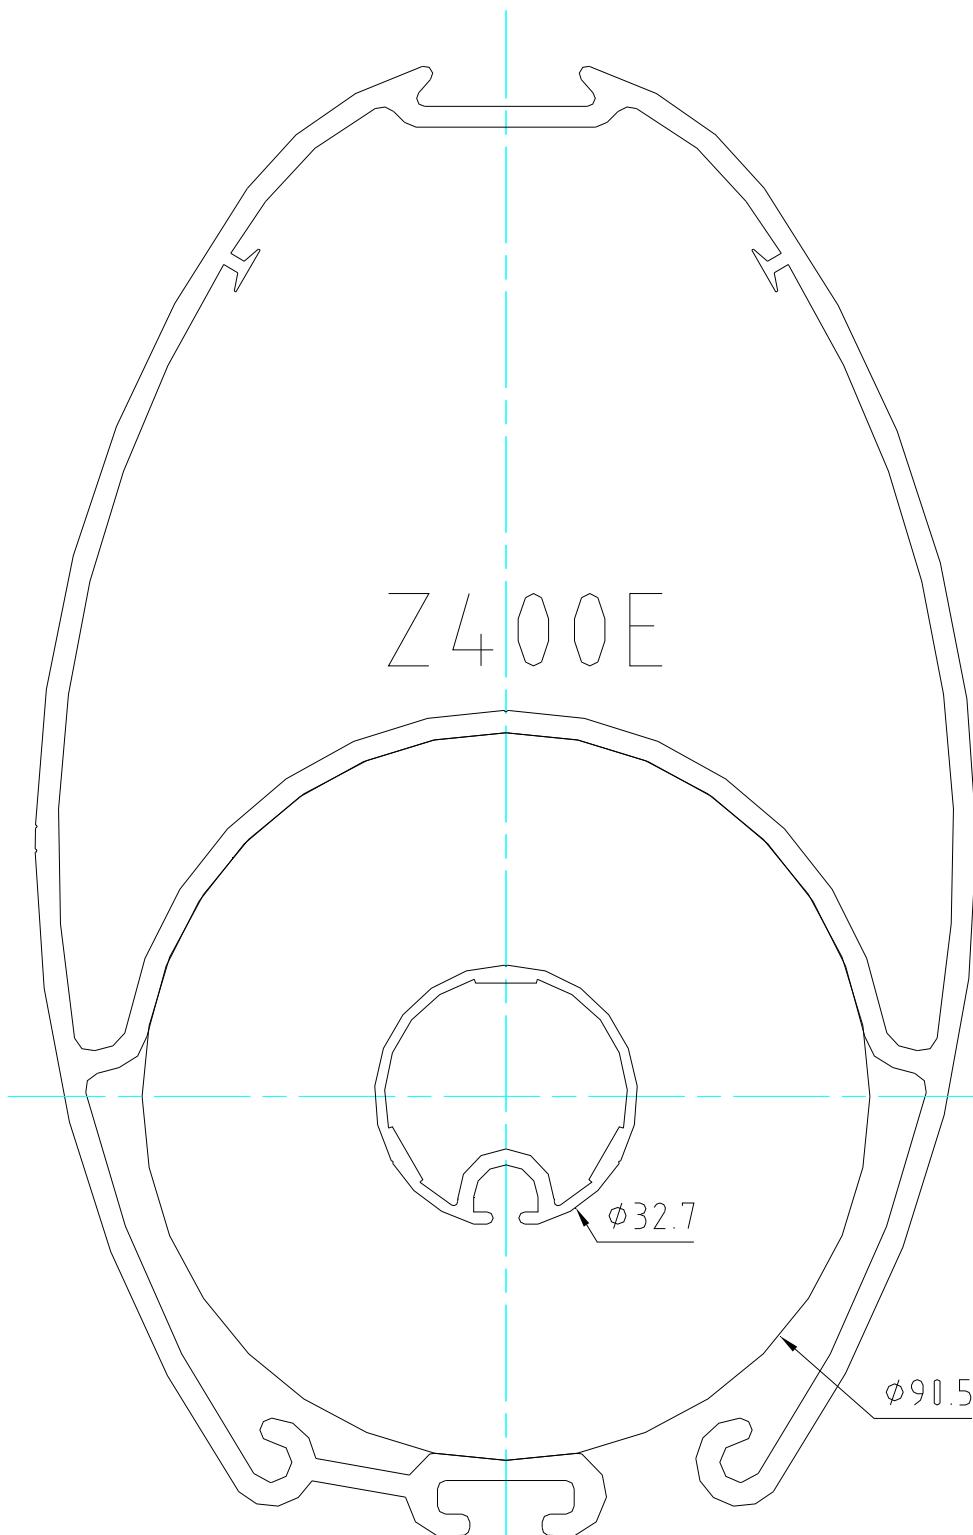

Informations Voiliers

Mât enrouleur

Z.Diffusion
10 av Louis Lumière
Z.I de Périgny
17184 Périgny France
www.z-spars.com

Page :4/11