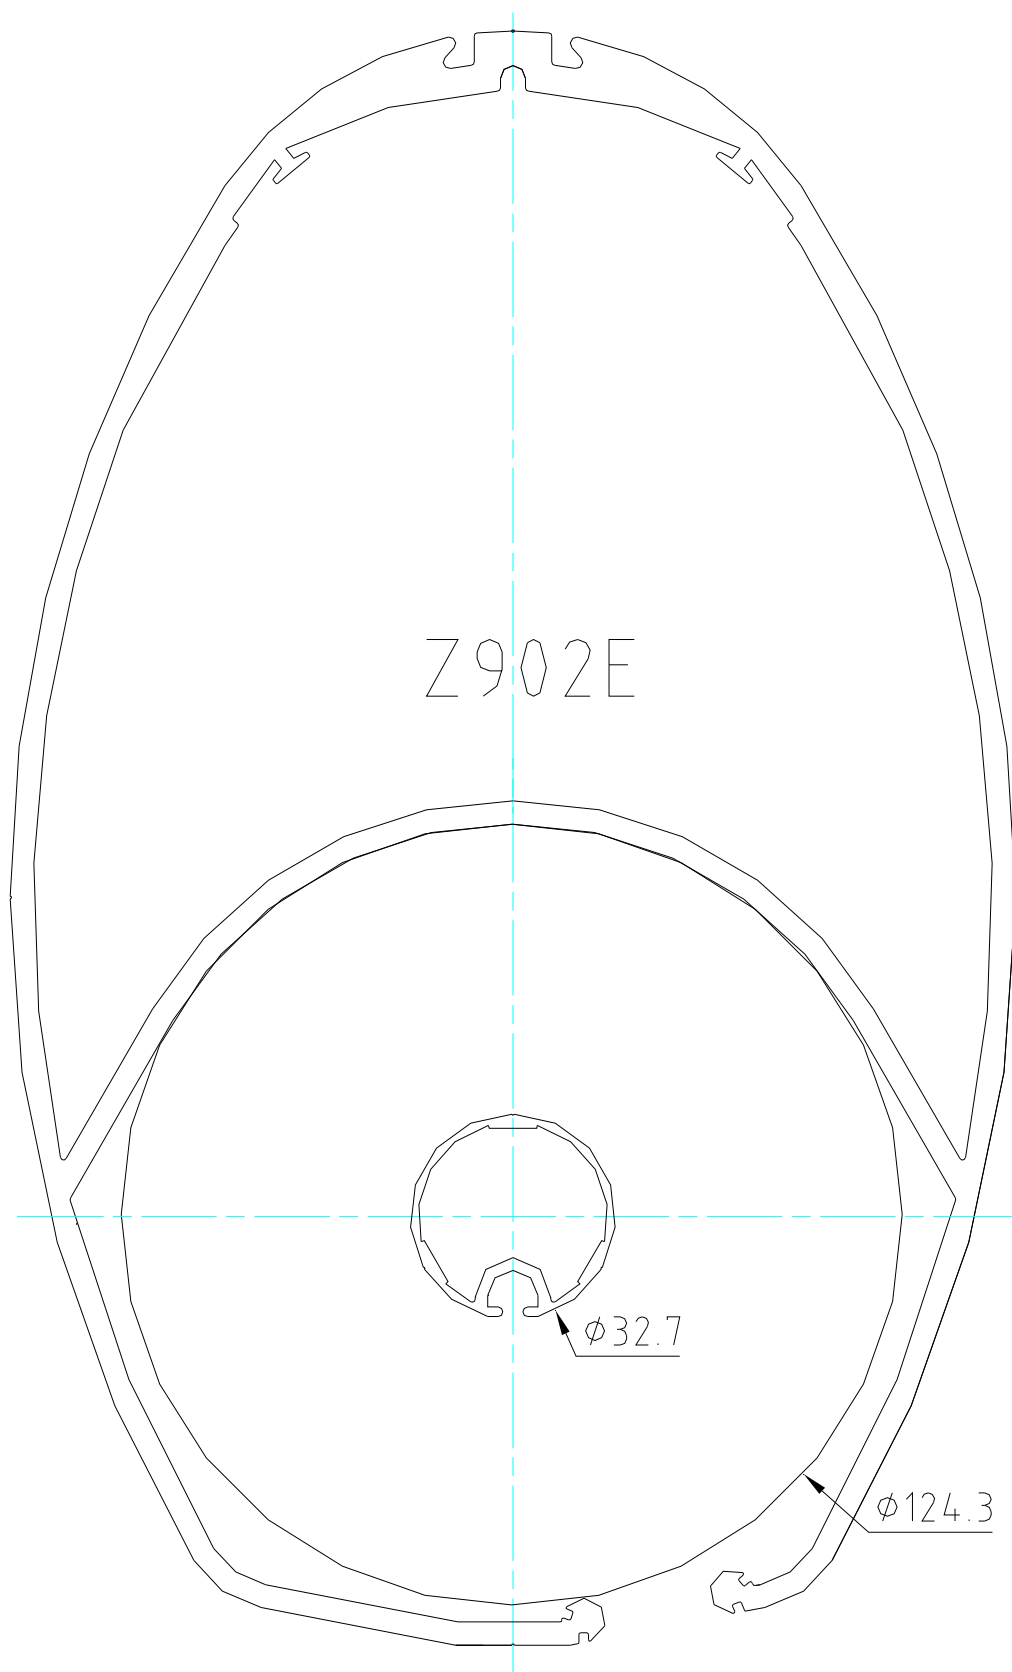

Informations Voiliers

Mât enrouleur

Z.Diffusion
10 av Louis Lumière
Z.I de Périgny
17184 Périgny France
www.z-spars.com