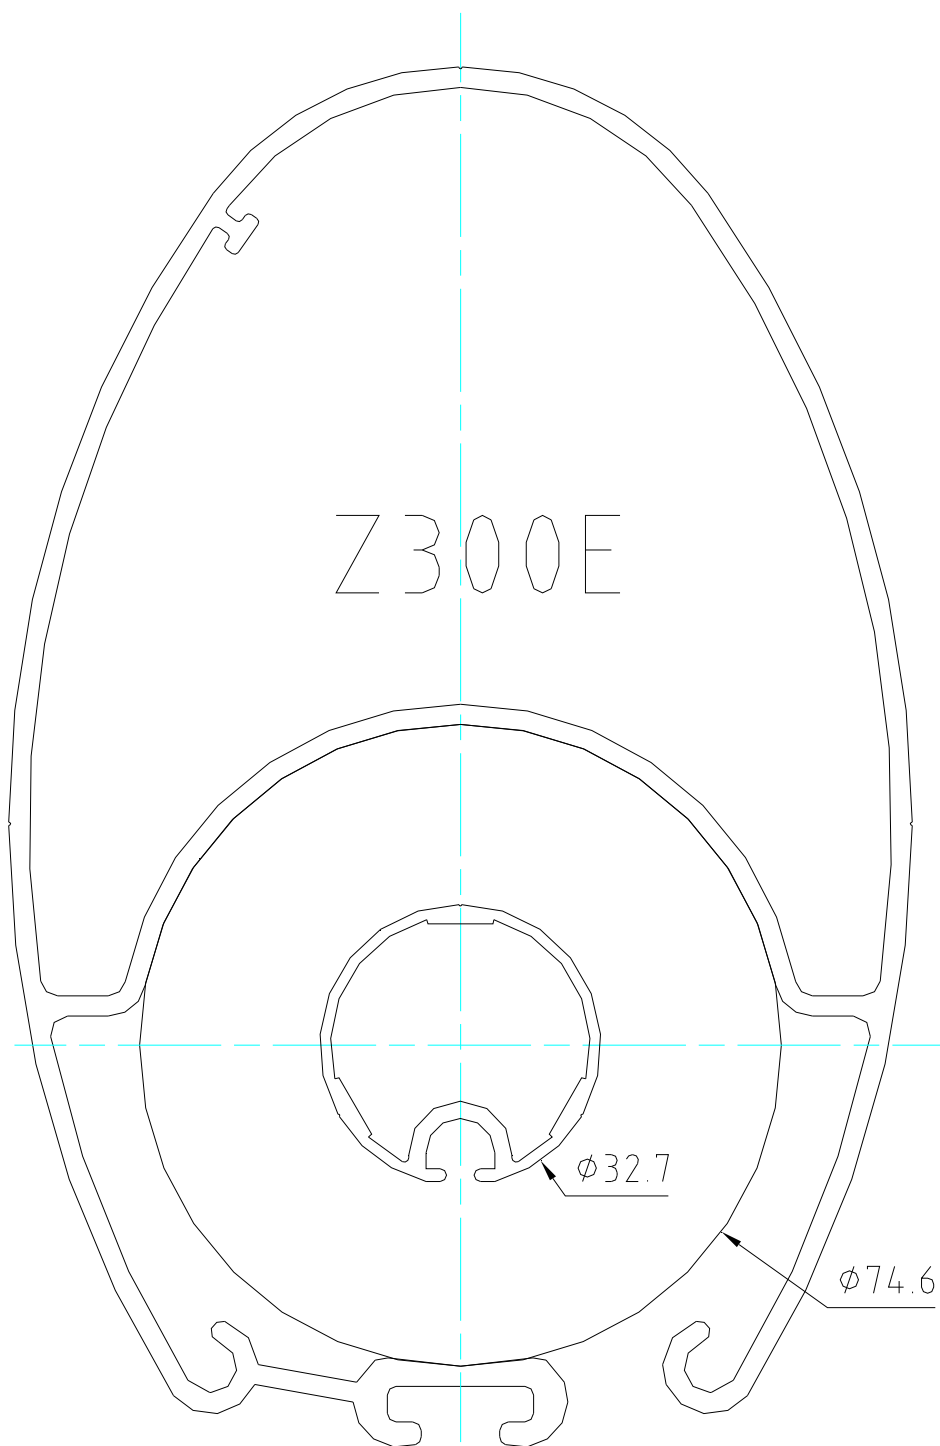

Informations Voiliers

Mât enrouleur

Z.Diffusion
 10 av Louis Lumière
 Z.I de Périgny
 17184 Périgny France
 www.z-spars.com

Mat enrouleur

Nerf de chute : maxi 4mm

Ne pas oublier de mettre une pente de 6% sur la bordure

Section	A	B	C	D	E	F	G	H	I	J
Z230E	60	467	300	800				Sangle sur croc drisse Ø8		
Z300E	60	467	300	800	33	28	6	Sangle sur croc drisse Ø8		
Z400E	60	467	400	800	33	28	6	10	27	5
Z500E	60	467	400	800	33	28	6	10	27	5
Z532E	60	467	400	1000	33	28	6	10	27	5
Z602E	60	467	400	1000	33	28	6	10	27	5
Z702E	60	467	400	1000	33	28	6	10	27	5
Z902E	60	467	450	1200	33	28	6	17	30	8
Z1100E	60	452	450	1500	33	28	6	17	30	8
Z1252E	60	467	450	2000	33	28	6	17	30	8

Ces côtes vous permettent de calculer, le guindant maximum acceptable, par ce mât. Votre voilier doit tenir compte de l'allongement du tissu employé, de l'écartage de la GV pour le calcul de son guindant (toujours inférieur au guindant max).

Informations Voiliers

Mât enrouleur

Z.Diffusion
10 av Louis Lumière
Z.I de Périgny
17184 Périgny France
www.z-spars.com

Page :2/11

Dimension magasin :

Informations Voiliers

Mât enrouleur

Z.Diffusion
10 av Louis Lumière
Z.I de Périgny
17184 Périgny France
www.z-spars.com