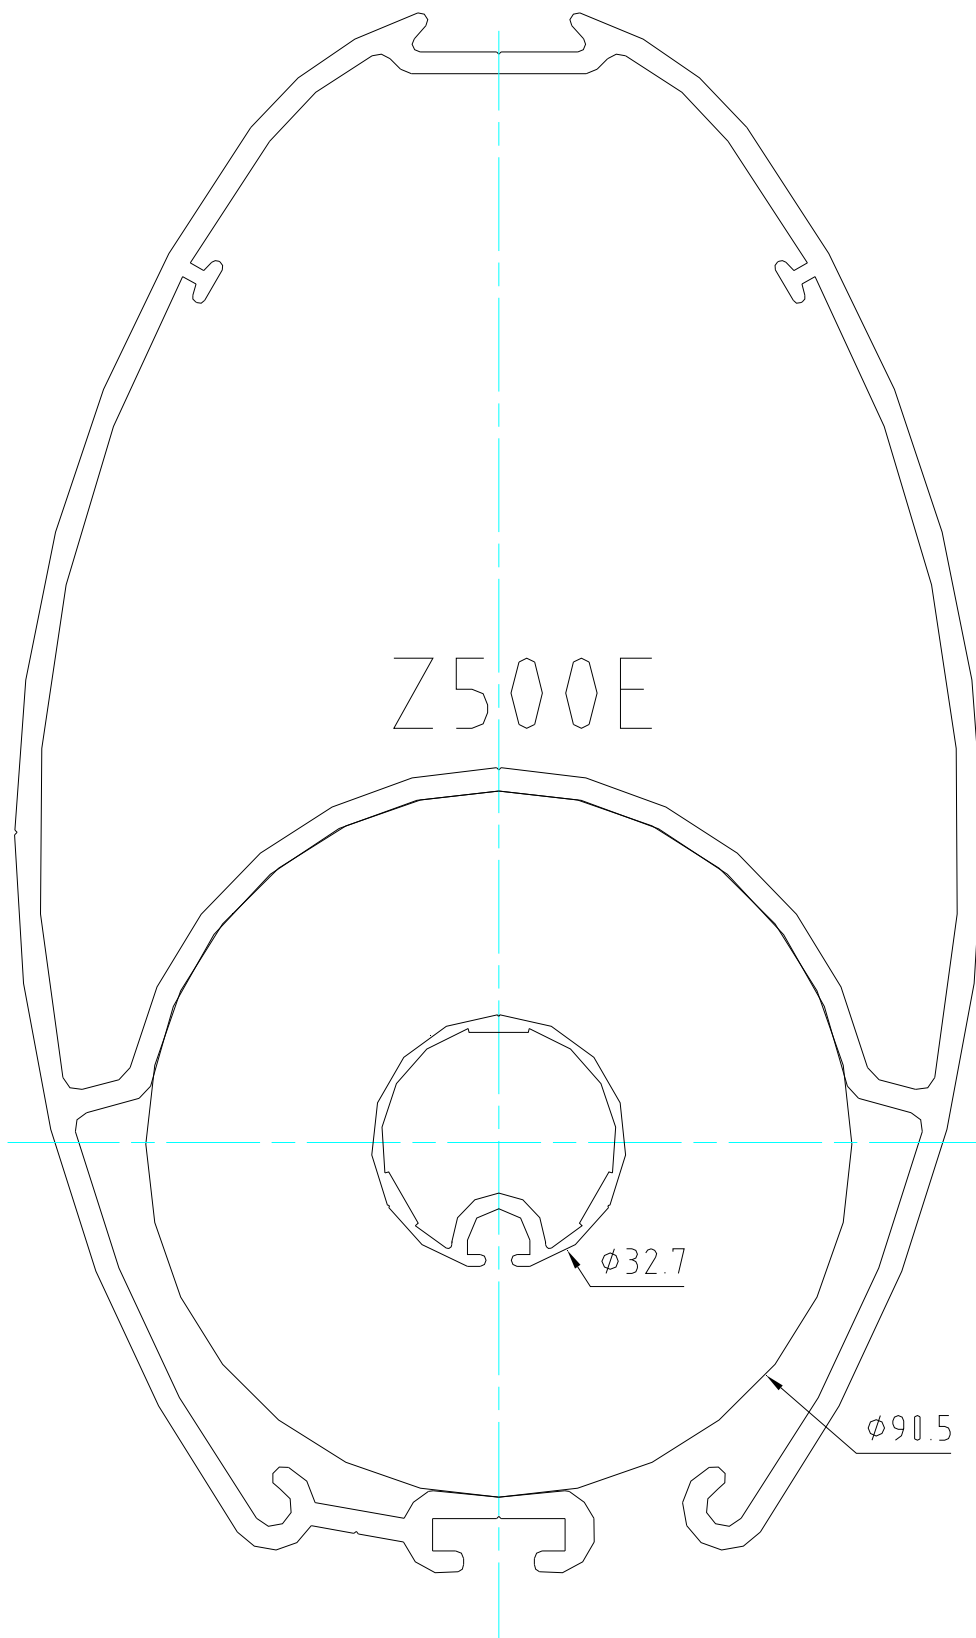

Informations Voiliers

Mât enrouleur

Z.Diffusion
10 av Louis Lumière
Z.I de Périgny
17184 Périgny France
www.z-spars.com