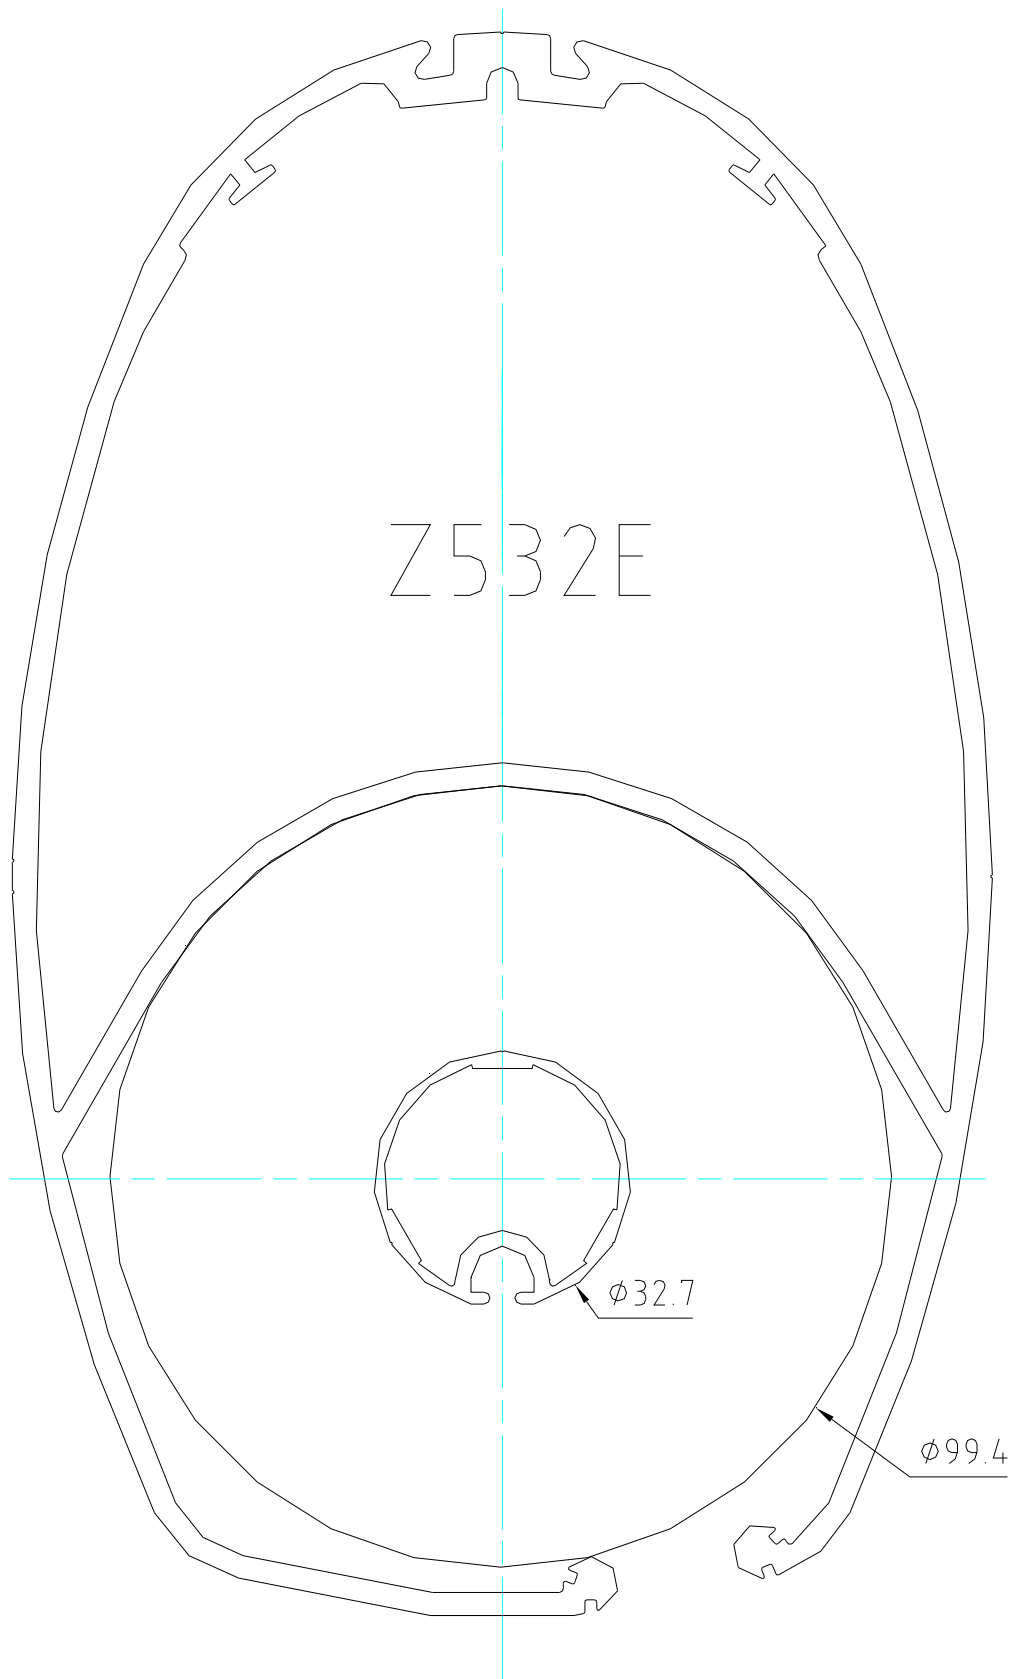

Informations Voiliers

Mât enrouleur

Z.Diffusion
10 av Louis Lumière
Z.I de Périgny
17184 Périgny France
www.z-spars.com

Page :6/11