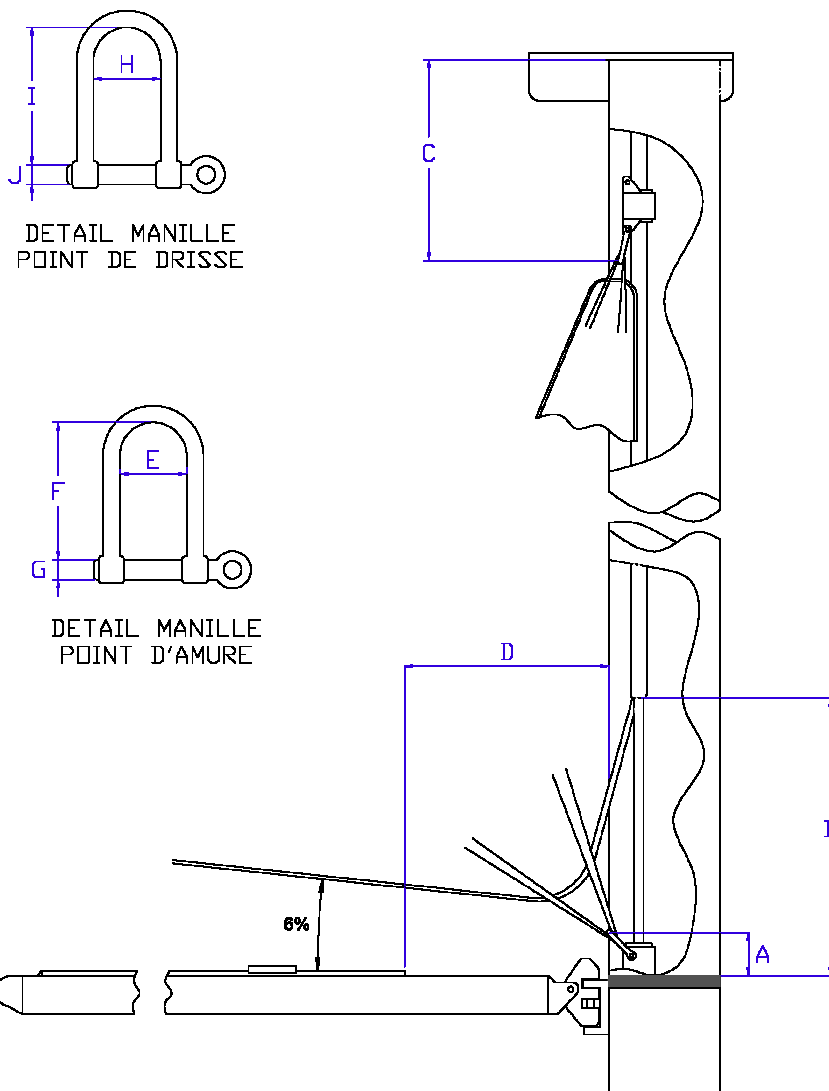

Informations Voiliers

Mât enrouleur

Z.Diffusion
 10 av Louis Lumière
 Z.I de Périgny
 17184 Périgny France
 www.z-spars.com

Mat enrouleur

Nerf de chute : maxi 4mm

Ne pas oublier de mettre une pente de 6% sur la bordure

Section	A	B	C	D	E	F	G	H	I	J
Z230E	60	467	300	800				Sangle sur croc drisse Ø8		
Z300E	60	467	300	800	33	28	6	Sangle sur croc drisse Ø8		
Z400E	60	467	400	800	33	28	6	10	27	5
Z500E	60	467	400	800	33	28	6	10	27	5
Z532E	60	467	400	1000	33	28	6	10	27	5
Z602E	60	467	400	1000	33	28	6	10	27	5
Z702E	60	467	400	1000	33	28	6	10	27	5
Z902E	60	467	450	1200	33	28	6	17	30	8
Z1100E	60	452	450	1500	33	28	6	17	30	8
Z1252E	60	467	450	2000	33	28	6	17	30	8

Ces côtes vous permettent de calculer, le guindant maximum acceptable, par ce mât. Votre voilier doit tenir compte de l'allongement du tissu employé, de l'écartage de la GV pour le calcul de son guindant (toujours inférieur au guindant max).