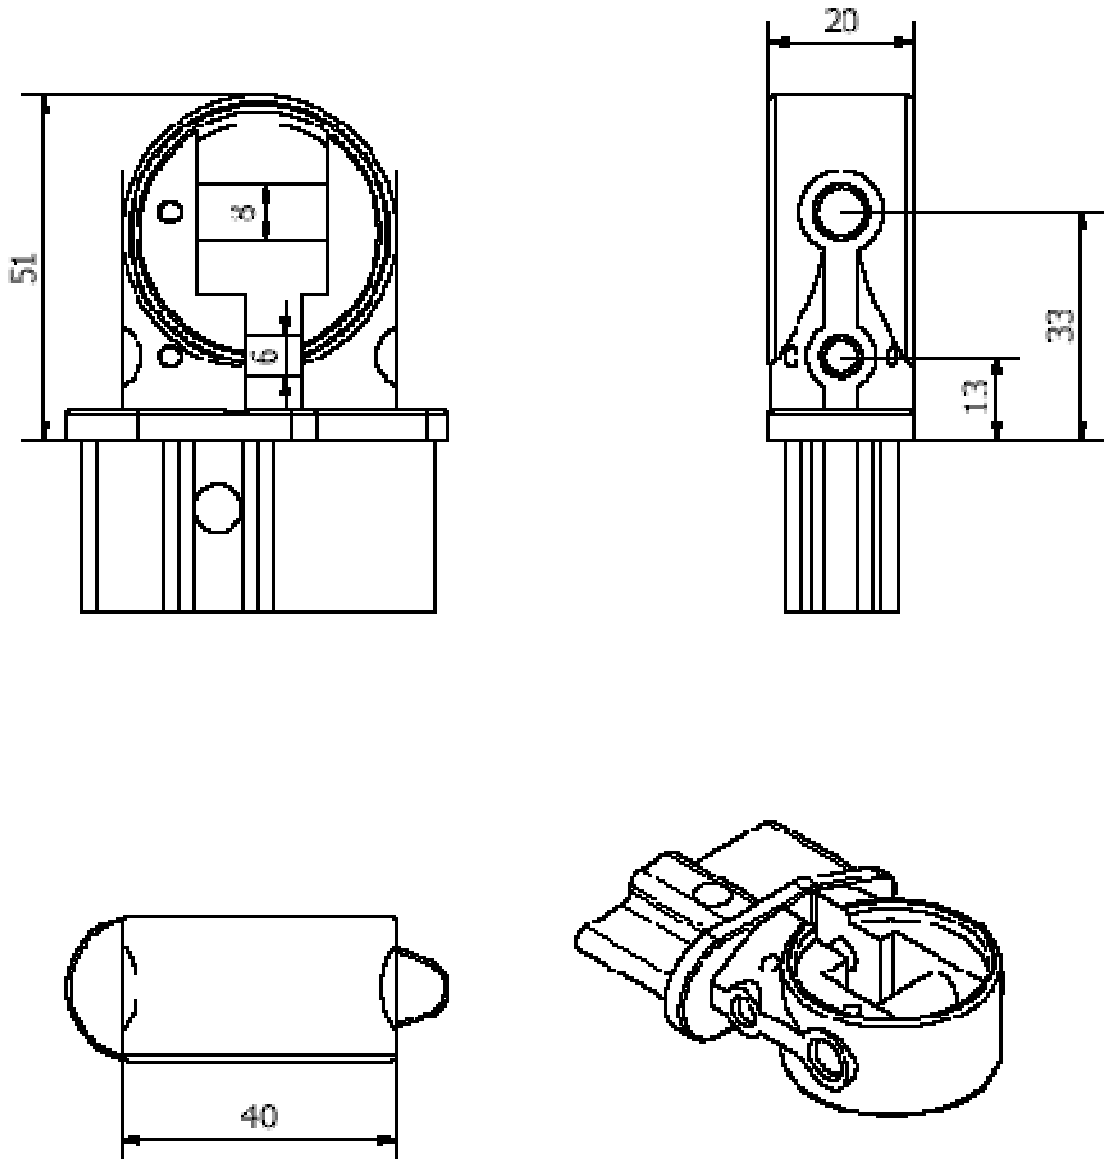

Embout de barre de flèche

Z.Diffusion
10 av Louis Lumière
Z.I de Périgny
17184 Périgny France
www.z-spars.com

Réf 3538