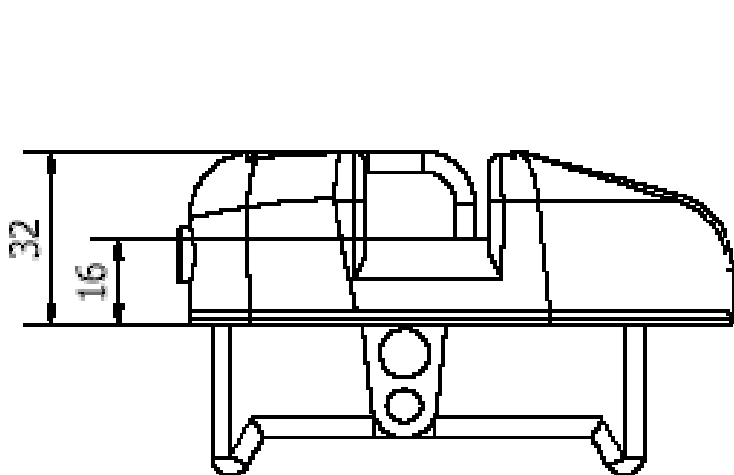

Embout de barre de flèche

Z.Diffusion
10 av Louis Lumière
Z.I de Périgny
17184 Périgny France
www.z-spars.com

Réf 3115