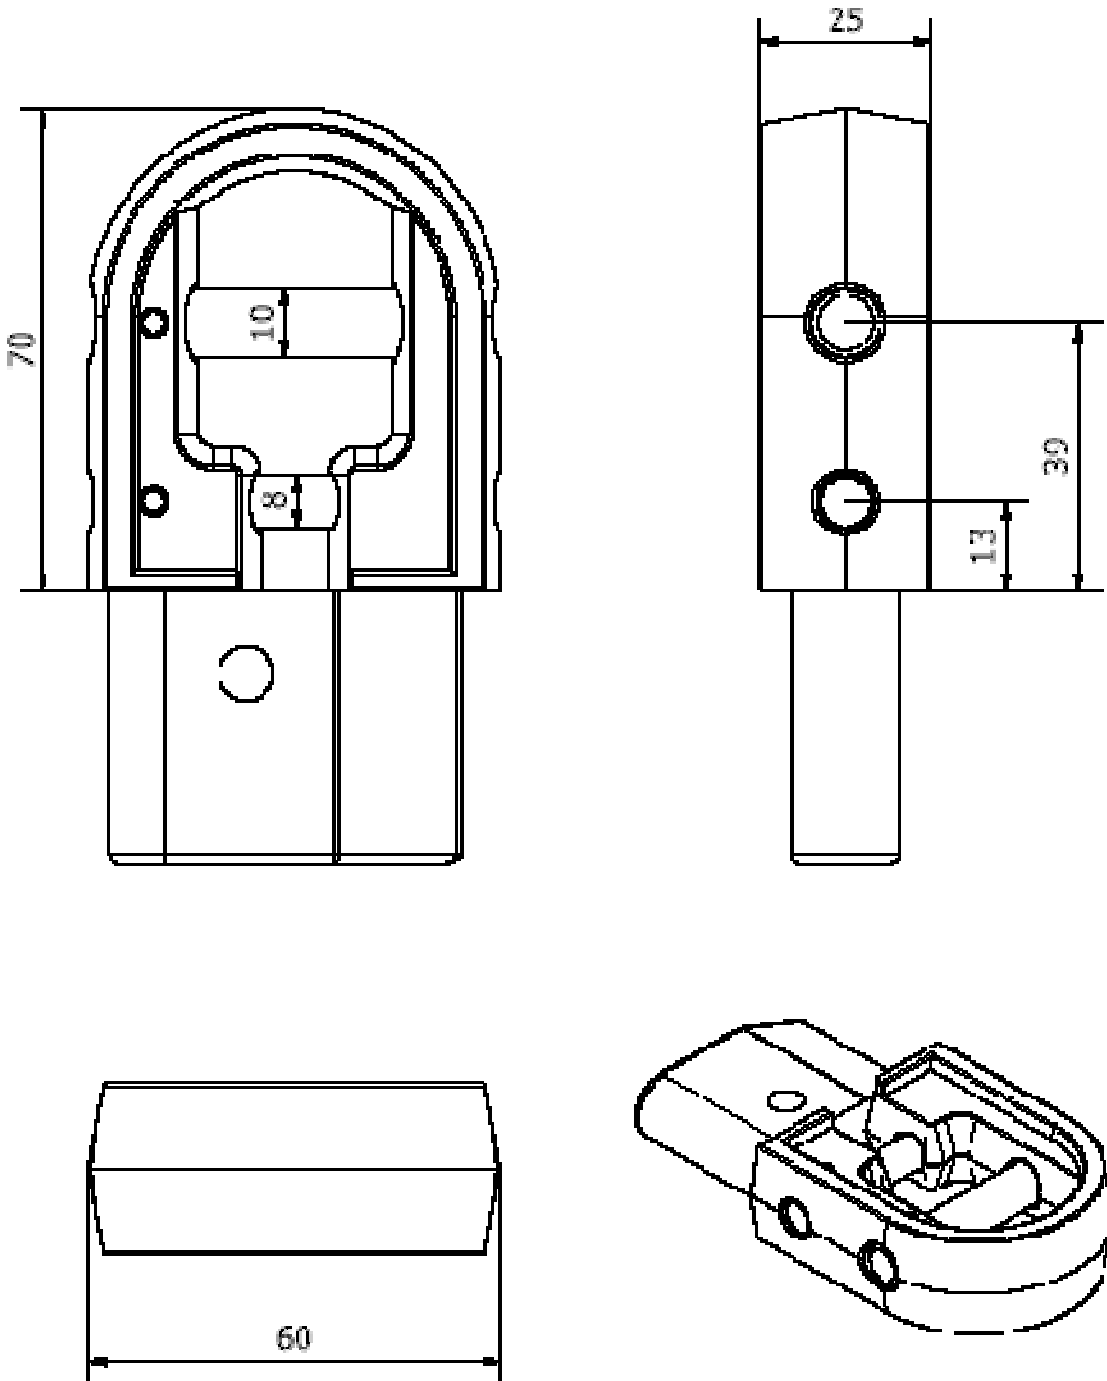

Réf 3538

Embout de barre de flèche

Z.Diffusion
10 av Louis Lumière
Z.I de Périgny
17184 Périgny France
www.z-spars.com

Réf 3500

Embout de barre de flèche

Z.Diffusion
10 av Louis Lumière
Z.I de Périgny
17184 Périgny France
www.z-spars.com