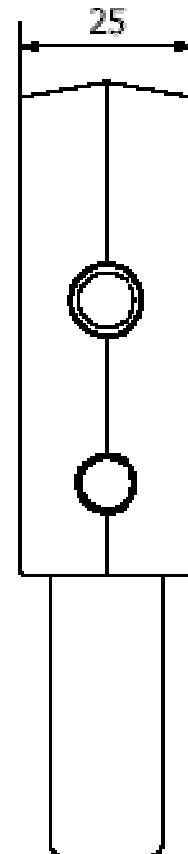

Embout de barre de flèche

Z.Diffusion
10 av Louis Lumière
Z.I de Périgny
17184 Périgny France
www.z-spars.com

Réf 3804