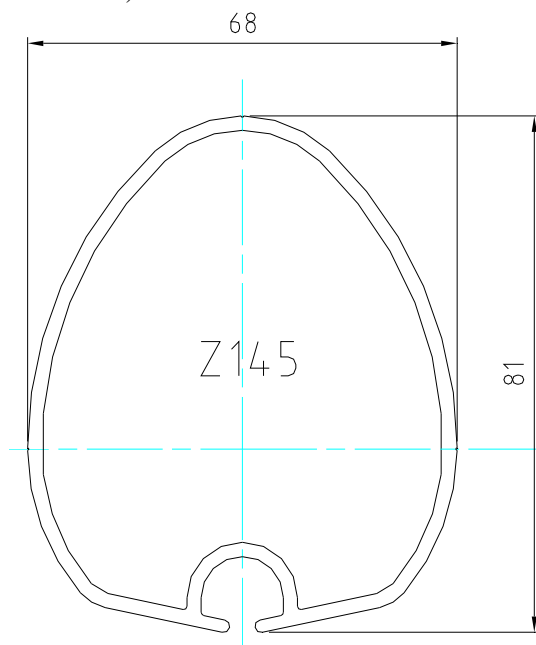

### Information

Date : 17/07/08

MISE A JOUR : 28/07/2008

Page : 2/9

- Profil Z145 (Inertie YY' 45 / XX' 29)

- Profil Z170 (Inertie YY' 65 / XX' 33)