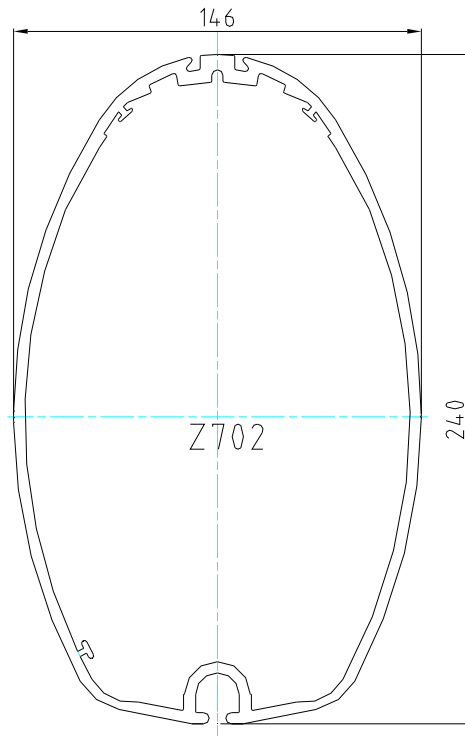

## Information

Date : 17/07/08

MISE A JOUR : 28/07/2008

Page : 7/9

- Profil Z601 (Inertie YY' 1302 / XX' 510)

- Profil Z602 (Inertie YY' 1411 / XX' 518)

## Information

Date : 17/07/08

MISE A JOUR : 28/07/2008

Page : 8/9

- Profil Z702 (Inertie YY' 1950 / XX' 726)

- Profil Z902 (Inertie YY' 2641 / XX' 1022)