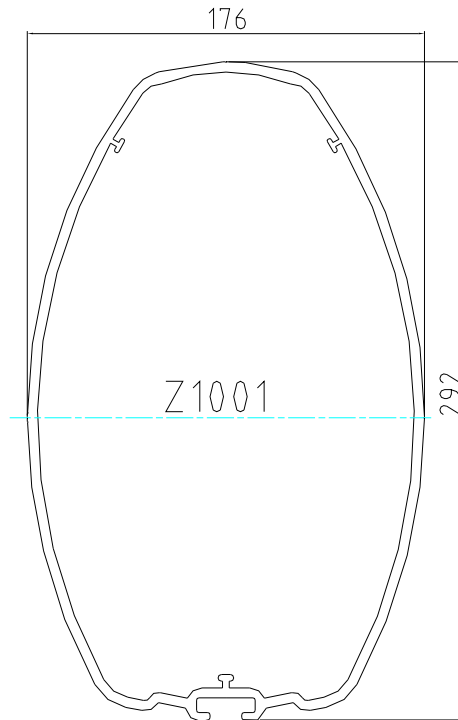

## Information

Date : 17/07/08

MISE A JOUR : 28/07/2008

Page : 7/9

- Profil Z601 (Inertie YY' 1302 / XX' 510)

- Profil Z602 (Inertie YY' 1411 / XX' 518)

## Information

Date : 17/07/08

MISE A JOUR : 28/07/2008

Page : 8/9

- Profil Z702 (Inertie YY' 1950 / XX' 726)

- Profil Z902 (Inertie YY' 2641 / XX' 1022)

## Information

Date : 17/07/08

MISE A JOUR : 28/07/2008

Page : 9/9

- Profil Z1001 (Inertie YY' 3677 / XX' 1452)

- Profil Z1250 (Inertie YY' 4994 / XX' 1838)