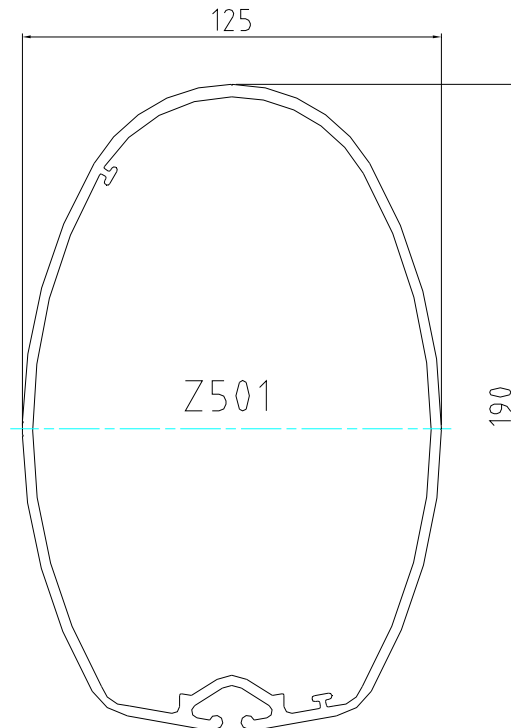

Page : 5/9

- Profil Z351 (Inertie YY' 391 / XX' 173)

- Profil Z401 (Inertie YY' 601 / XX' 260)

## Information

Date : 17/07/08

MISE A JOUR : 28/07/2008

Page : 6/9

- Profil Z501 (Inertie YY' 760 / XX' 326)

- Profil Z531 (Inertie YY' 998 / XX' 380)