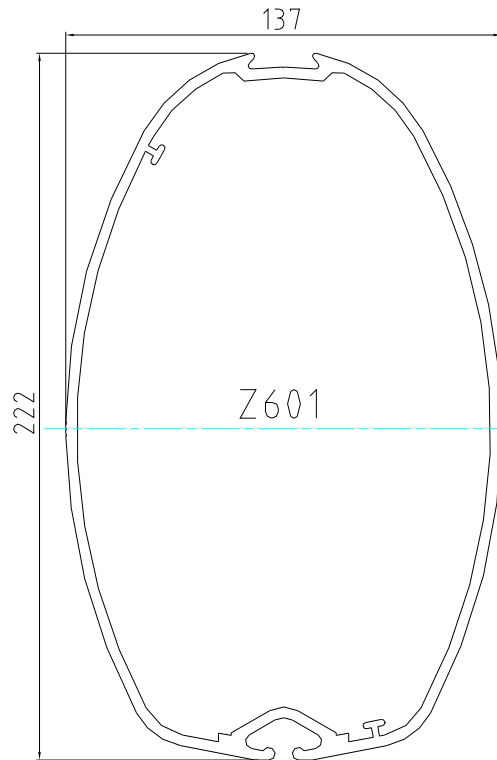

## Information

Date : 17/07/08

MISE A JOUR : 28/07/2008

Page : 6/9

- Profil Z501 (Inertie YY' 760 / XX' 326)

- Profil Z531 (Inertie YY' 998 / XX' 380)

## Information

Date : 17/07/08

MISE A JOUR : 28/07/2008

Page : 7/9

- Profil Z601 (Inertie YY' 1302 / XX' 510)

- Profil Z602 (Inertie YY' 1411 / XX' 518)

## Information

Date : 17/07/08

MISE A JOUR : 28/07/2008

Page : 8/9

- Profil Z702 (Inertie YY' 1950 / XX' 726)

- Profil Z902 (Inertie YY' 2641 / XX' 1022)