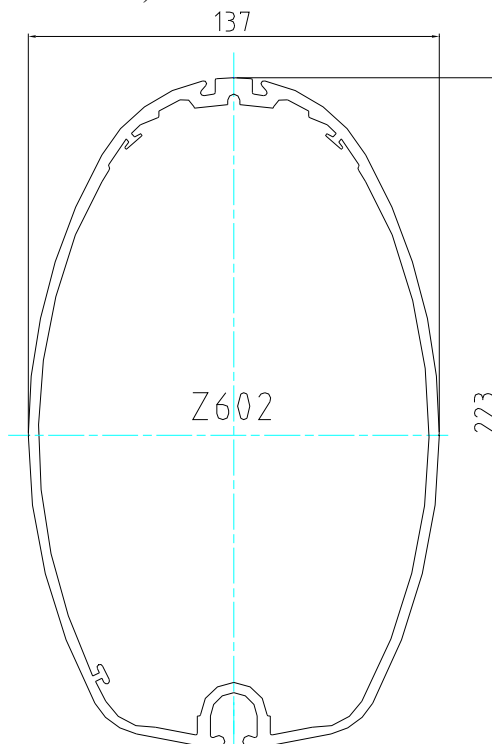

## Information

Date : 17/07/08

MISE A JOUR : 28/07/2008

Page : 7/9

- Profil Z601 (Inertie YY' 1302 / XX' 510)

- Profil Z602 (Inertie YY' 1411 / XX' 518)

## Information

Date : 17/07/08

MISE A JOUR : 28/07/2008

Page : 8/9

- Profil Z702 (Inertie YY' 1950 / XX' 726)

- Profil Z902 (Inertie YY' 2641 / XX' 1022)