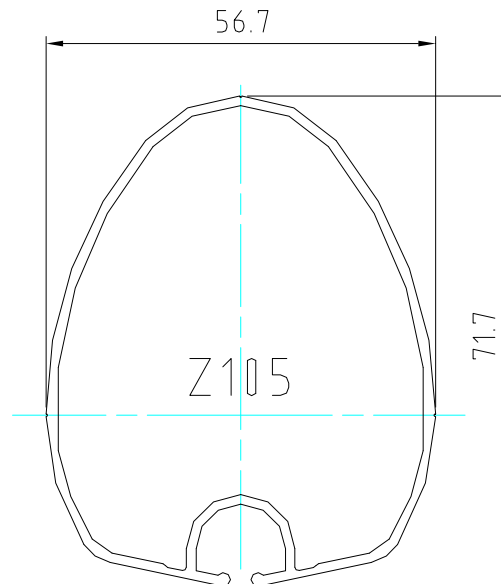

## Information

Date : 17/07/08

MISE A JOUR : 28/07/2008

Page : 1/9

- Profil Z105 (Inertie YY' 20.7 / XX' 14)

- Profil Z125 (Inertie YY' 33 / XX' 21)