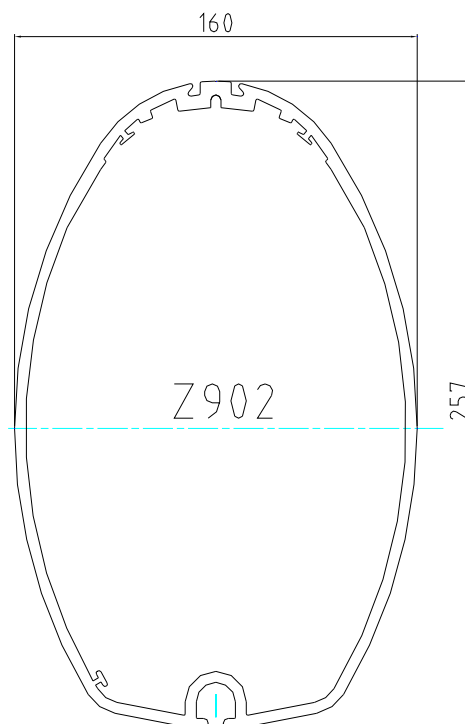

## Information

Date : 17/07/08

MISE A JOUR : 28/07/2008

Page : 7/9

- Profil Z601 (Inertie YY' 1302 / XX' 510)

- Profil Z602 (Inertie YY' 1411 / XX' 518)

## Information

Date : 17/07/08

MISE A JOUR : 28/07/2008

Page : 8/9

- Profil Z702 (Inertie YY' 1950 / XX' 726)

- Profil Z902 (Inertie YY' 2641 / XX' 1022)

## Information

Date : 17/07/08

MISE A JOUR : 28/07/2008

Page : 9/9

- Profil Z1001 (Inertie YY' 3677 / XX' 1452)

- Profil Z1250 (Inertie YY' 4994 / XX' 1838)