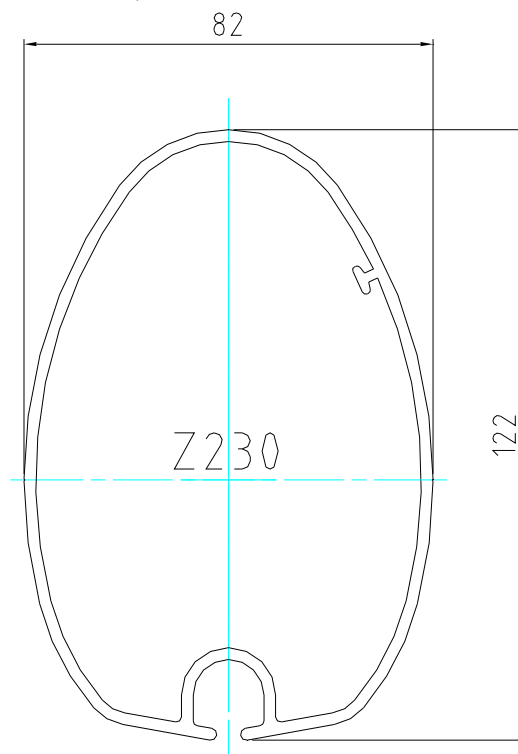

## Information

Date : 17/07/08

MISE A JOUR : 28/07/2008

Page : 3/9

- Profil Z190 (Inertie YY' 94 / XX' 50)

- Profil Z230 (Inertie YY' 143 / XX' 69)