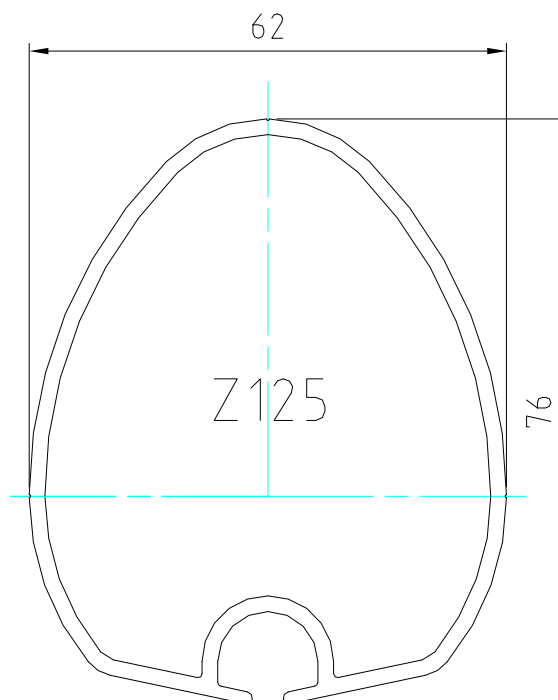

## Information

Date : 17/07/08

MISE A JOUR : 28/07/2008

Page : 1/9

- Profil Z105 (Inertie YY' 20.7 / XX' 14)

- Profil Z125 (Inertie YY' 33 / XX' 21)