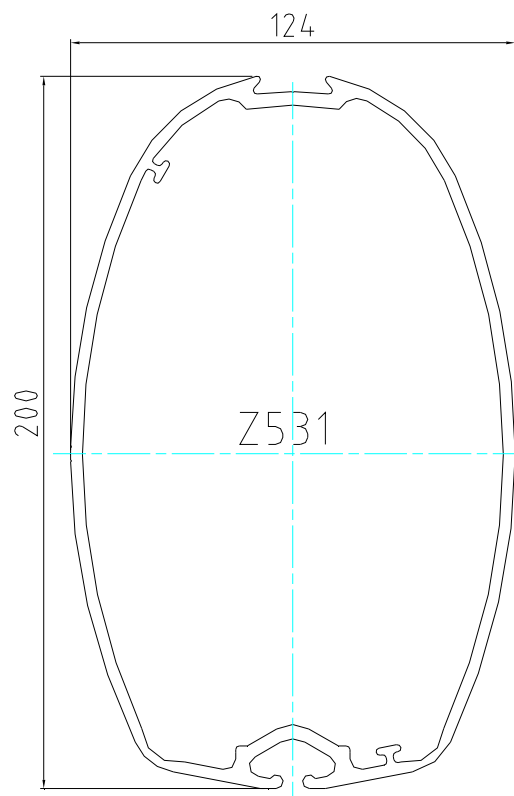

Page : 5/9

- Profil Z351 (Inertie YY' 391 / XX' 173)

- Profil Z401 (Inertie YY' 601 / XX' 260)

## Information

Date : 17/07/08

MISE A JOUR : 28/07/2008

Page : 6/9

- Profil Z501 (Inertie YY' 760 / XX' 326)

- Profil Z531 (Inertie YY' 998 / XX' 380)