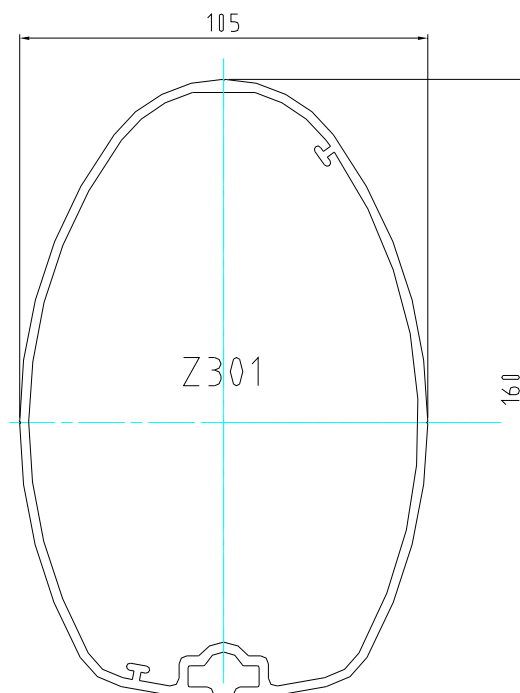

### Information

Date : 17/07/08

MISE A JOUR : 28/07/2008

Page : 4/9

- Profil Z265 (Inertie YY' 238 / XX' 118)

- Profil Z301 (Inertie YY' 343 / XX' 149)

Mât classique

**Information**