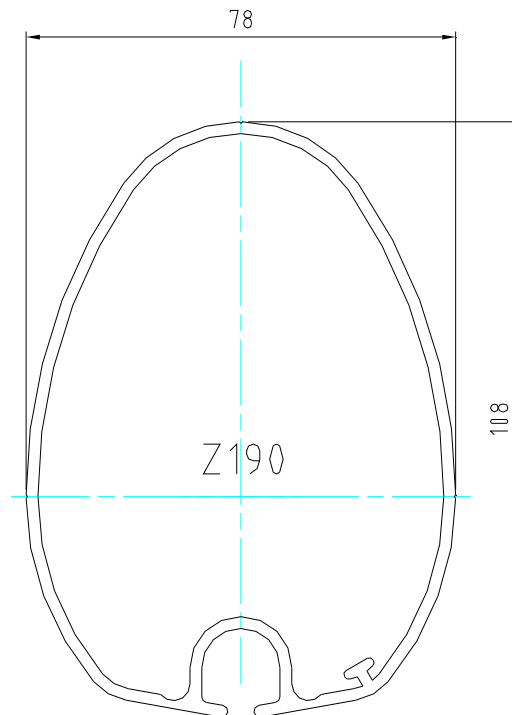

## Information

Date : 17/07/08

MISE A JOUR : 28/07/2008

Page : 3/9

- Profil Z190 (Inertie YY' 94 / XX' 50)

- Profil Z230 (Inertie YY' 143 / XX' 69)