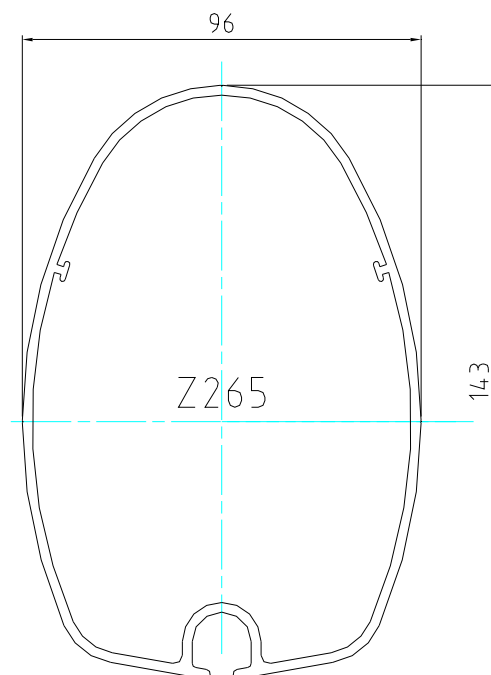

Profils de mât classique

Z.Diffusion
10 av Louis Lumière
Z.I de Périgny
17184 Périgny France
Tel : 05.46.44.20.88
Fax : 05.46.44.76.31

Mât classique

Information

Date : 17/07/08

MISE A JOUR : 28/07/2008

Page : 4/9

- Profil Z265 (Inertie YY' 238 / XX' 118)