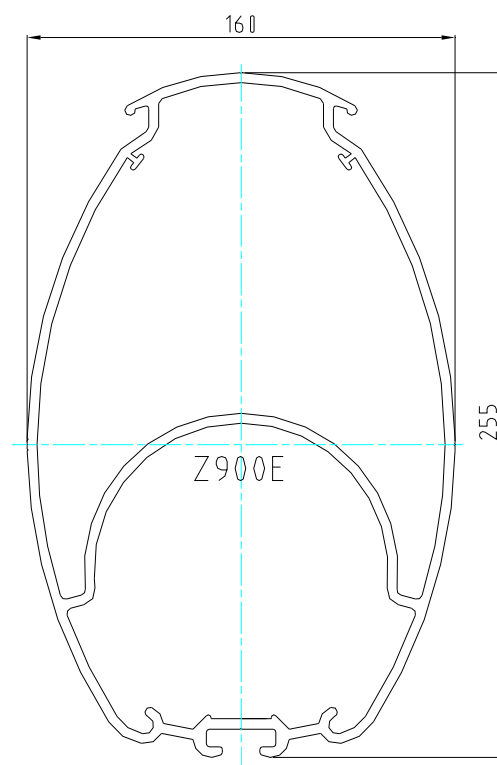

# Profils de mât enrouleur

Z.Diffusion  
10 av Louis Lumière  
Z.I de Périgny  
17184 Périgny France  
Tel : 05.46.44.20.88  
Fax : 05.46.44.76.31

MISE A JOUR : 29/07/2008

Page : 5/7

- Profil Z702E (Inertie YY' 1624 / XX' 731)

- Profil Z900E (Inertie YY' 2240 / XX' 1014)

Mât enrouleur

**Information**

Date : 17/07/08