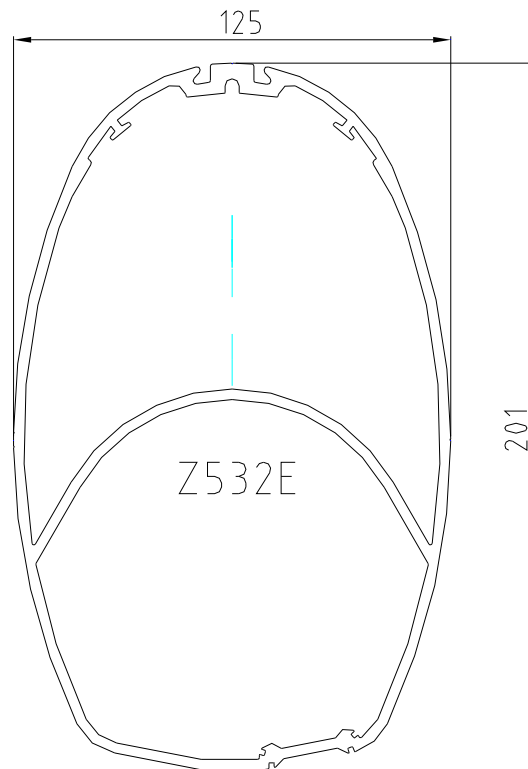

## Information

Date : 17/07/08

MISE A JOUR : 29/07/2008

Page : 3/7

- Profil Z532E (Inertie YY' 887 / XX' 409)

- Profil Z600E (Inertie YY' 1200 / XX' 500)