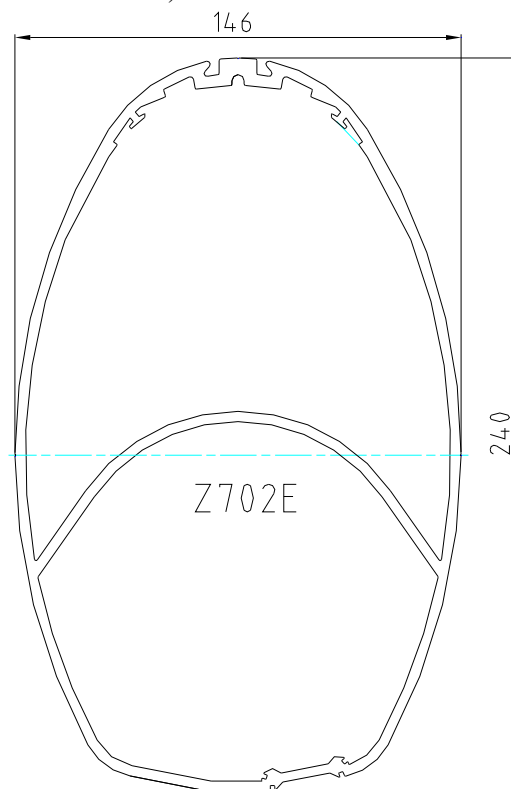

## Information

Date : 17/07/08

MISE A JOUR : 29/07/2008

Page : 4/7

- Profil Z602E (Inertie YY' 1286 / XX' 544)

- Profil Z700E (Inertie YY' 1505 / XX' 630)

Mât enrouleur

**Information**

- Profil Z900E (Inertie YY' 2240 / XX' 1014)

Mât enrouleur

**Information**

Date : 17/07/08