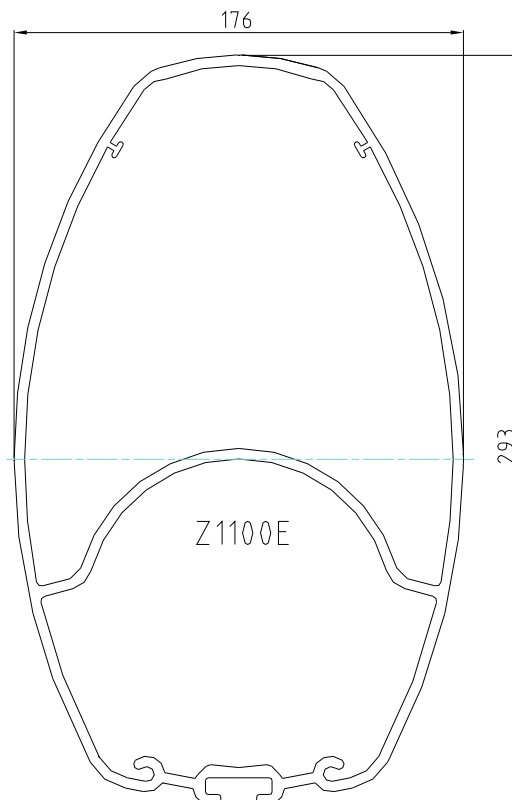

- Profil Z900E (Inertie YY' 2240 / XX' 1014)

Mât enrouleur

**Information**

Date : 17/07/08

# Profils de mât enrouleur

Z.Diffusion

10 av Louis Lumière

Z.I de Périgny

17184 Périgny France

Tel : 05.46.44.20.88

Fax : 05.46.44.76.31

**MISE A JOUR : 29/07/2008**

Page : 6/7

- Profil Z902E (Inertie YY' 2301 / XX' 1032)

- Profil Z1100E (Inertie YY' 3550 / XX' 1526)