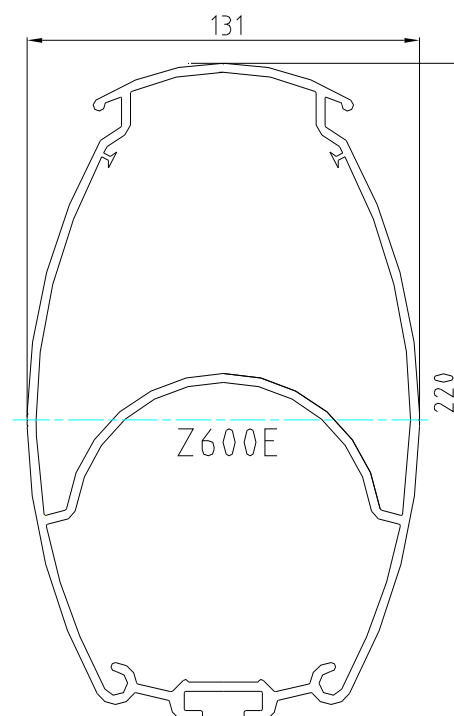

## Information

Date : 17/07/08

MISE A JOUR : 29/07/2008

Page : 3/7

- Profil Z532E (Inertie YY' 887 / XX' 409)

- Profil Z600E (Inertie YY' 1200 / XX' 500)