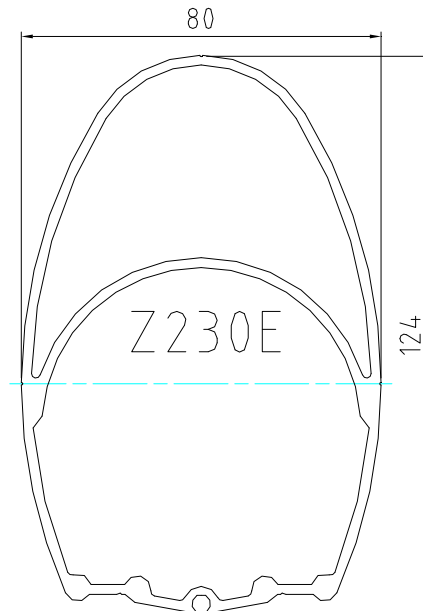

## Information

Date : 17/07/08

MISE A JOUR : 29/07/2008

Page : 1/7

- Profil Z230E (Inertie YY' 160 / XX' 90)

- Profil Z300E (Inertie YY' 400 / XX' 162)

Mât enrouleur

**Information**