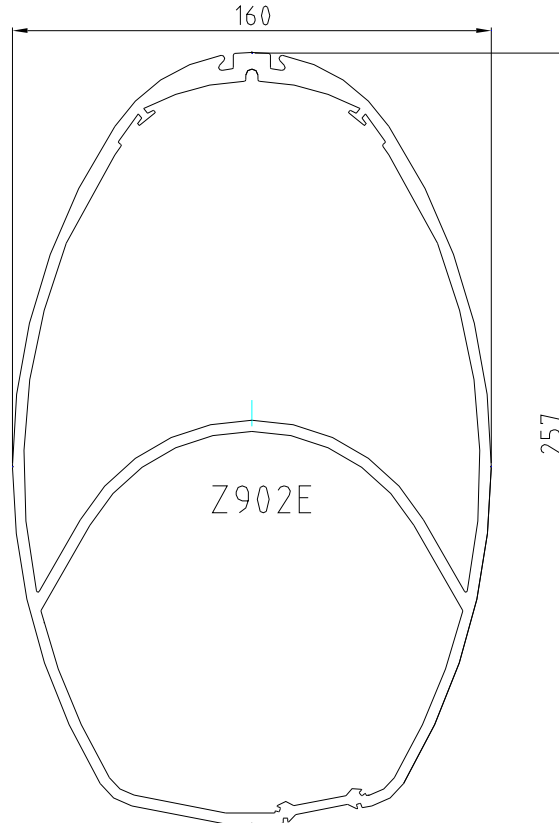

- Profil Z900E (Inertie YY' 2240 / XX' 1014)

Mât enrouleur

**Information**

Date : 17/07/08

Page : 6/7

- Profil Z902E (Inertie YY' 2301 / XX' 1032)

- Profil Z1100E (Inertie YY' 3550 / XX' 1526)