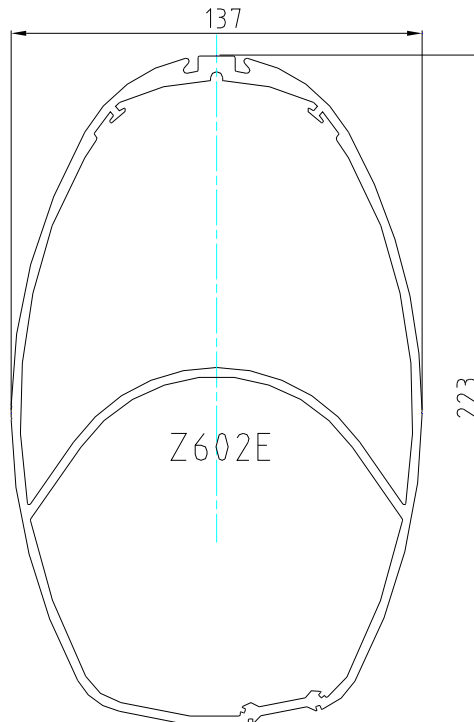

## Information

Date : 17/07/08

MISE A JOUR : 29/07/2008

Page : 4/7

- Profil Z602E (Inertie YY' 1286 / XX' 544)

- Profil Z700E (Inertie YY' 1505 / XX' 630)

Mât enrouleur

**Information**