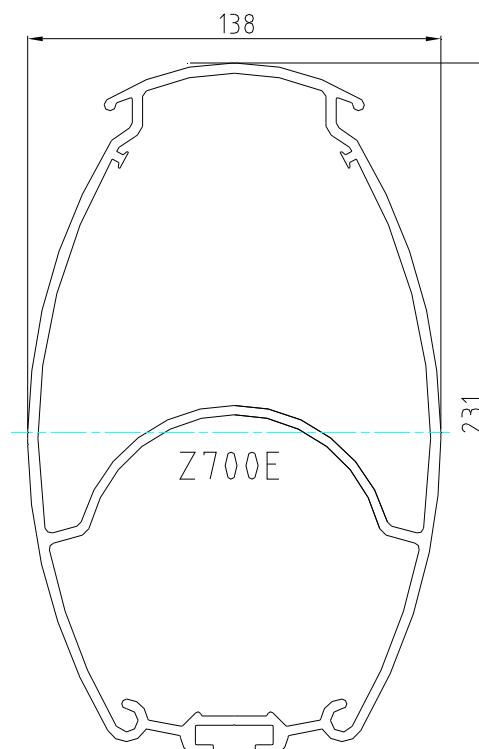

## Information

Date : 17/07/08

MISE A JOUR : 29/07/2008

Page : 4/7

- Profil Z602E (Inertie YY' 1286 / XX' 544)

- Profil Z700E (Inertie YY' 1505 / XX' 630)

Mât enrouleur

**Information**