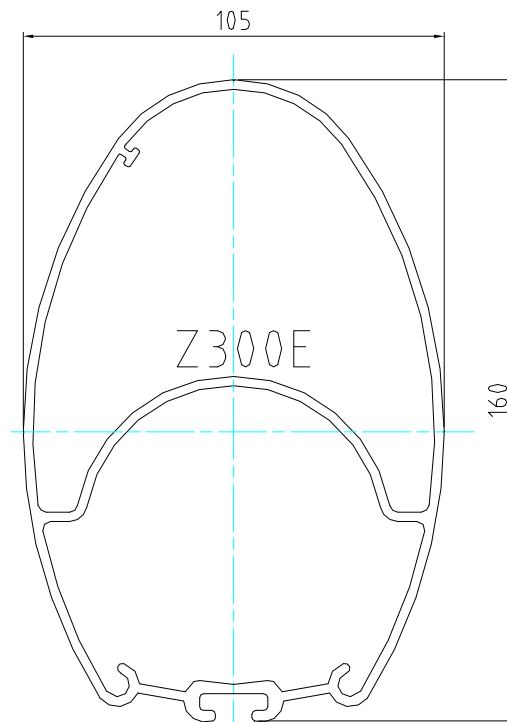

## Information

Date : 17/07/08

MISE A JOUR : 29/07/2008

Page : 1/7

- Profil Z230E (Inertie YY' 160 / XX' 90)

- Profil Z300E (Inertie YY' 400 / XX' 162)

Mât enrouleur

**Information**