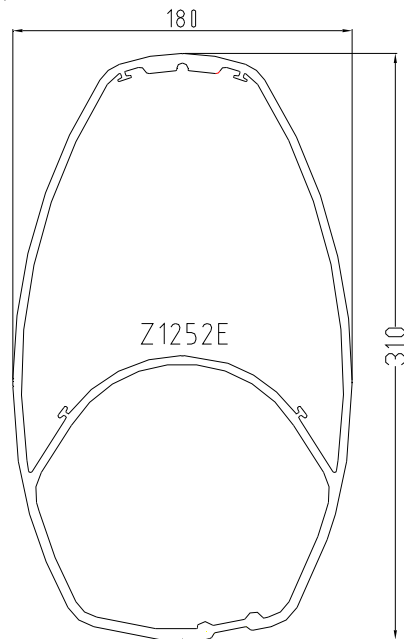

- Profil Z900E (Inertie YY' 2240 / XX' 1014)

Mât enrouleur

**Information**

Date : 17/07/08

Page : 6/7

- Profil Z902E (Inertie YY' 2301 / XX' 1032)

- Profil Z1100E (Inertie YY' 3550 / XX' 1526)

# Profils de mât enrouleur

Z.Diffusion

10 av Louis Lumière

Z.I de Périgny

17184 Périgny France

Tel : 05.46.44.20.88

Fax : 05.46.44.76.31

Mât enrouleur

## Information

Date : 17/07/08

MISE A JOUR : 29/07/2008

Page : 7/7

- Profil Z1252E (Inertie YY' / XX')

- Profil Z1400E (Inertie YY' 6125 / XX' 2613)